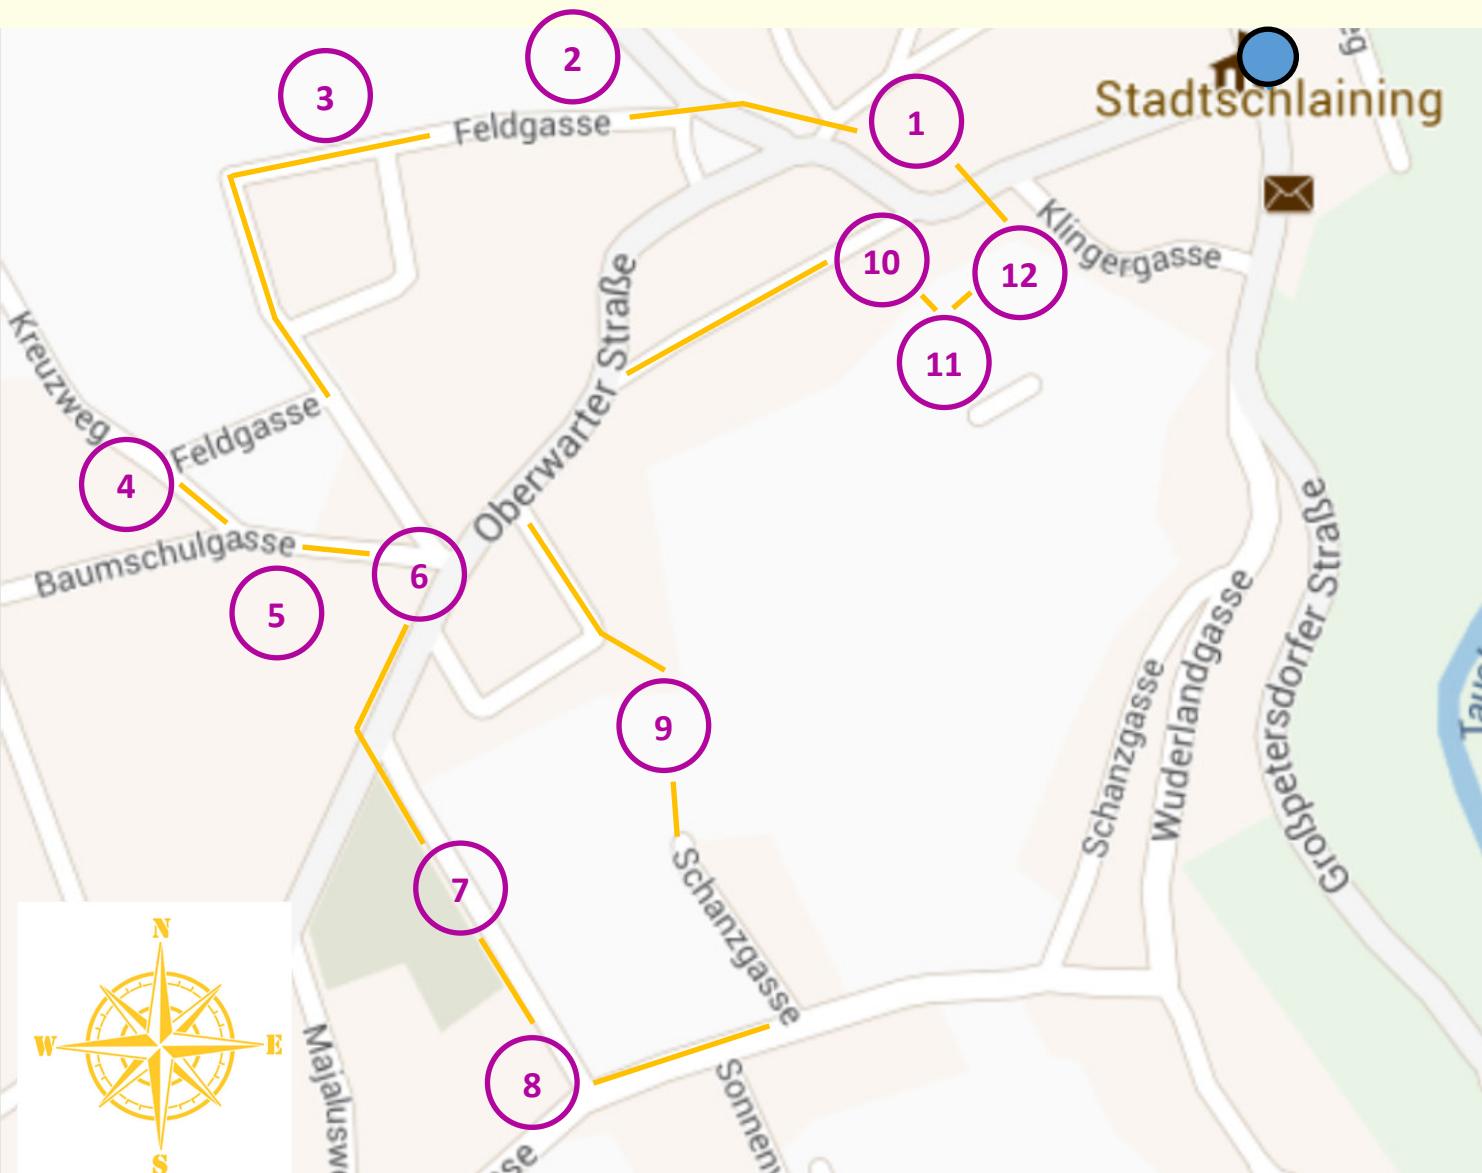

Erlebnisweg der Pfarrgemeinde Stadtschlaining

Stationen

- 1 Sich auf den Weg machen
- 2 Zeichen setzen
- 3 Spuren hinterlassen
- 4 Stecken und Stab
- 5 Steine
- 6 Kreuzung
- 7 Blick zum Himmel
- 8 Teilen
- 9 Naturgeflüster
- 10 AUF(er)STEH(ung)
- 11 Barfußweg
- 12 Die Kirche im Blick